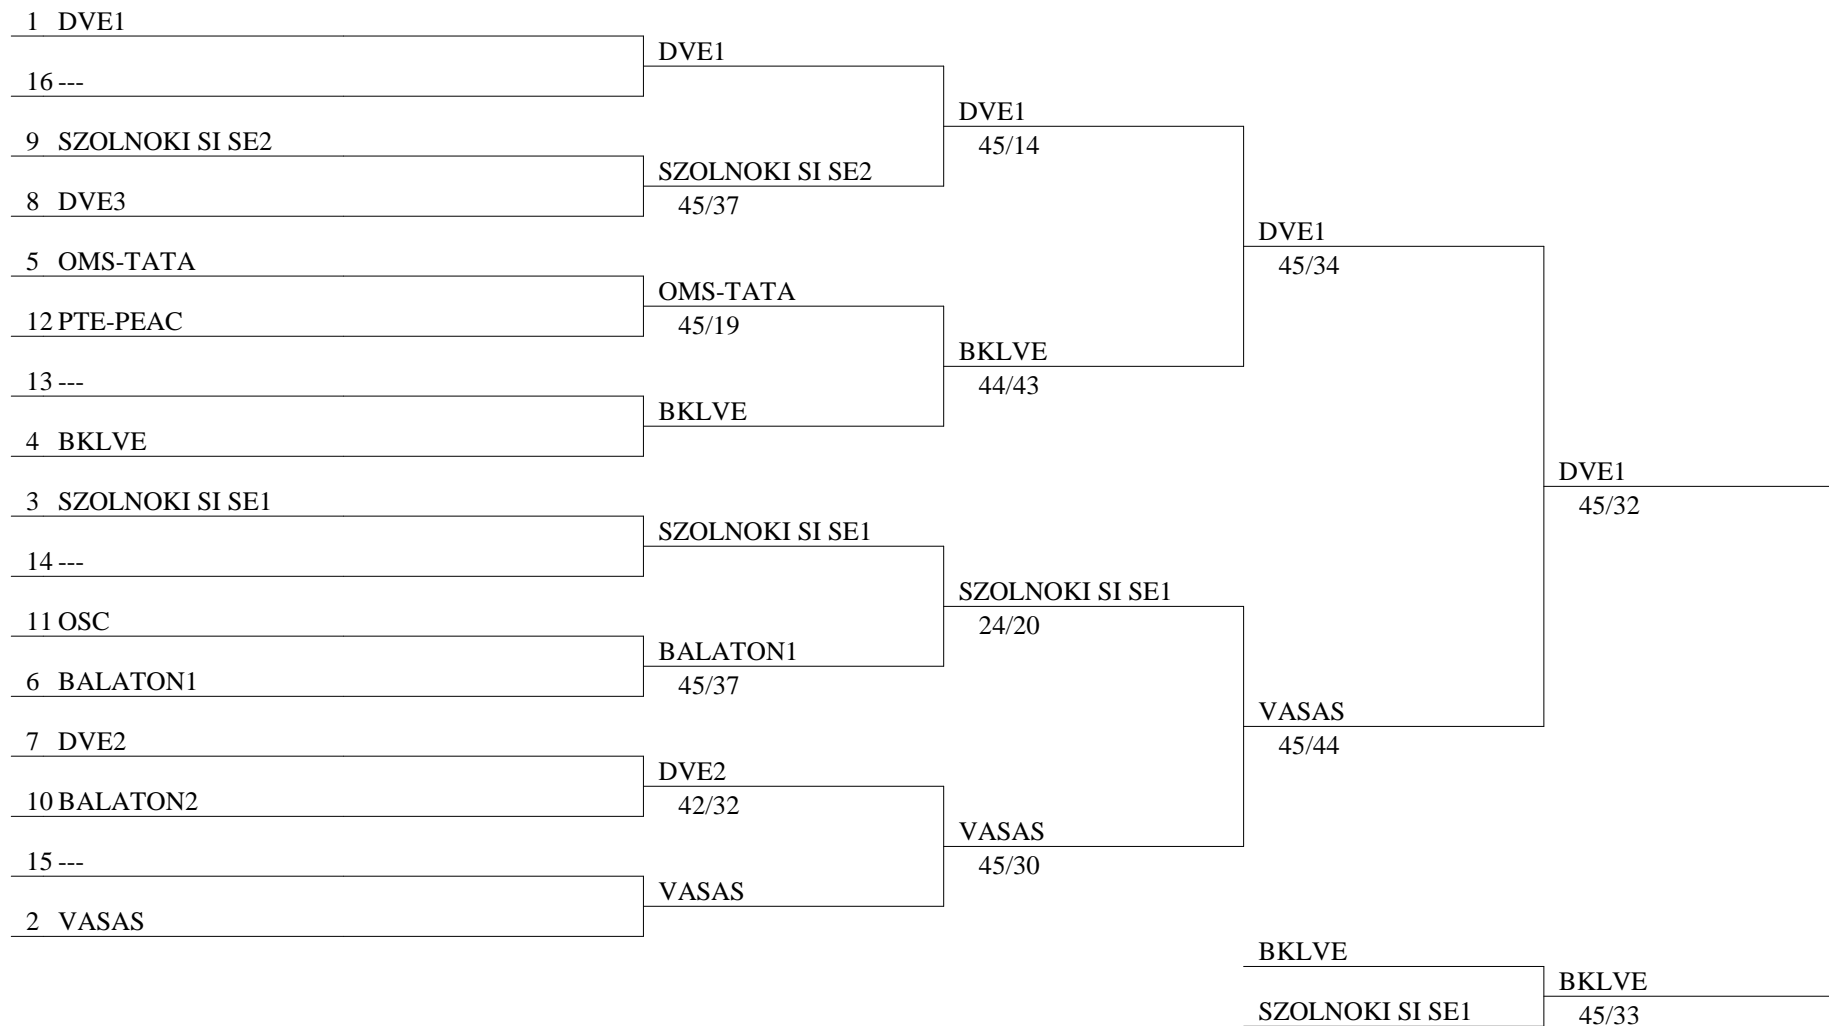

Document Engarde
2010.06.16. 15:11:40

Olimpici Grand Prix
Országos Bajnokság
Újonc Leány Csapat Párbajtőr
Keszthely, 2010' június 16. szerda

Végeredmény (sorszám szerint)

rang	név
1	DVE1
2	VASAS
3	BKLVE
4	SZOLNOKI SI SE1
5	OMS-TATA
6	BALATON1
7	DVE2
8	SZOLNOKI SI SE2
9	DVE3
10	BALATON2
11	OSC
12	PTE-PEAC

Olimpici Grand Prix
Országos Bajnokság
Újonc Leány Csapat Párbajtőr
Keszthely, 2010' június 16. szerda

Tableau de 16