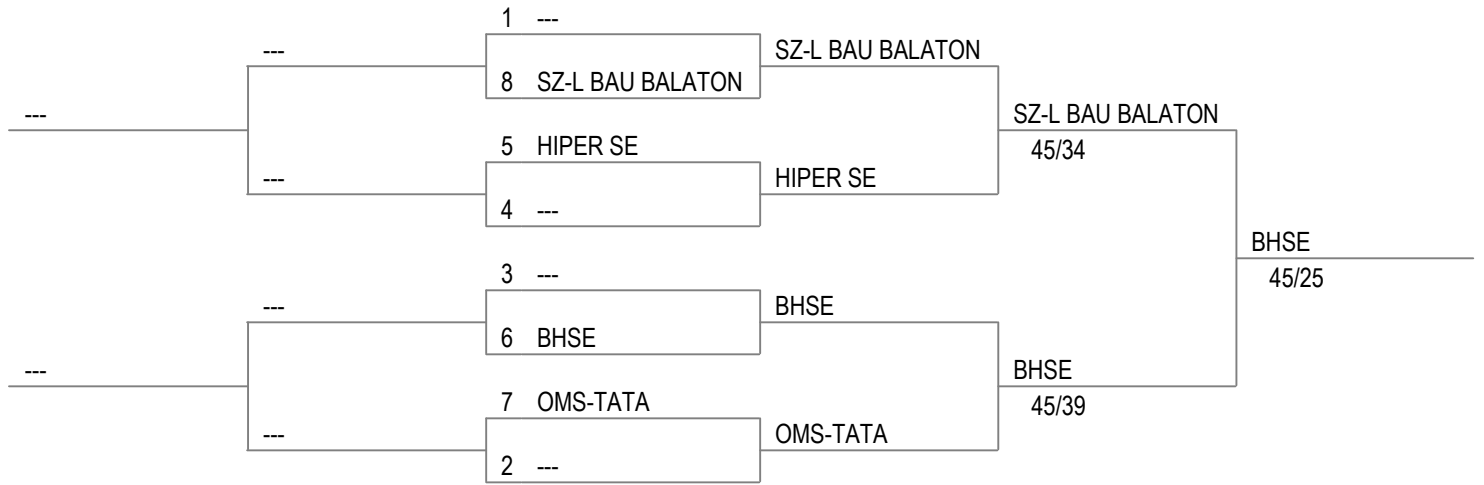

Olimpici Grand Prix
Országos Bajnokság - Bükfürdő Kupa
Gyermek Leány Csapat Párbajtőr Verseny
Szombathely - Bükfürdő, 2013' június 18. kedd

Tableau 13-16 de 4

Tableau 9-16 de 8

Tableau 9-16 de 4

9e place

11e place