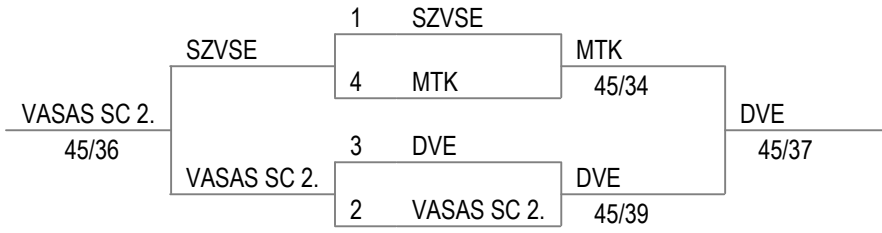

Tableau 9-16 de 4

9e place

11e place

Olimpici Grand Prix  
Országos Bajnokság - Bükfürdő Kupa  
Gyermek Leány Csapat Párbajtőr Verseny  
Szombathely - Bükfürdő, 2013' június 18. kedd

7e place      Tableau 5-8 de 4      5e place