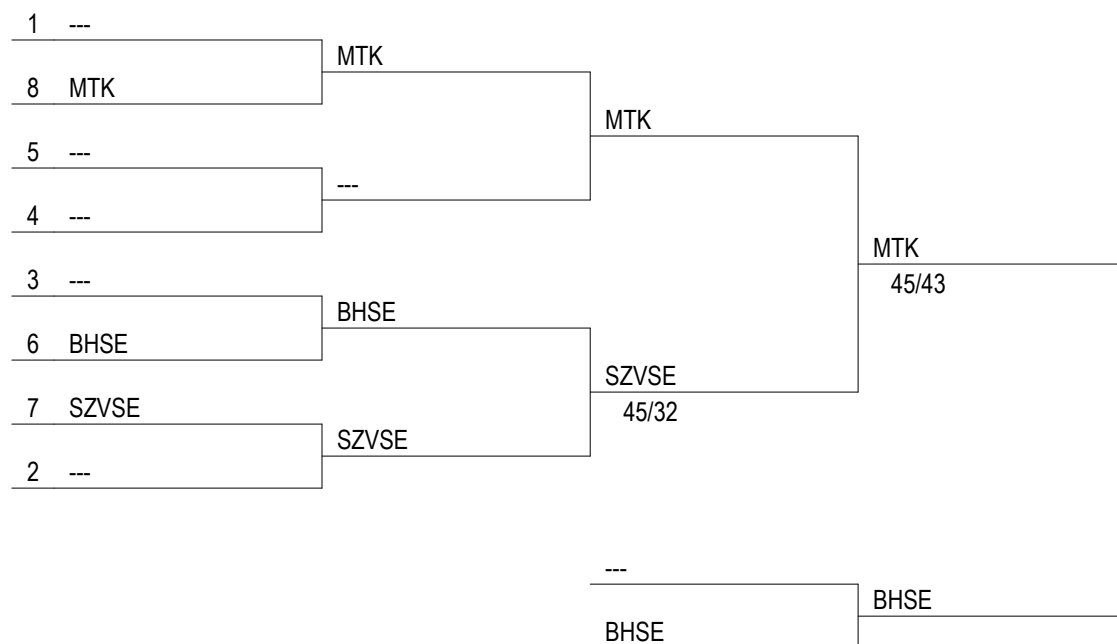

Olimpici Párbajtőr Grand Prix
Országos Bajnokság
Serdülő Leány Párbajtőr Csapat
Balatonfüred, 2014. június 19. csütörtök

Tableau 5-8 de 4

1	TSC		
4	OMS-TATA	OMS-TATA 45/39	
3	SZ-L BAU BALATON		VASAS SC-2 45/42
2	VASAS SC-2	VASAS SC-2 45/38	
		TSC	
		SZ-L BAU BALATON	TSC 45/33

Olimpici Párbajtőr Grand Prix
Országos Bajnokság
Serdülő Leány Párbajtőr Csapat
Balatonfüred, 2014. június 19. csütörtök

Tableau 9-16 de 8