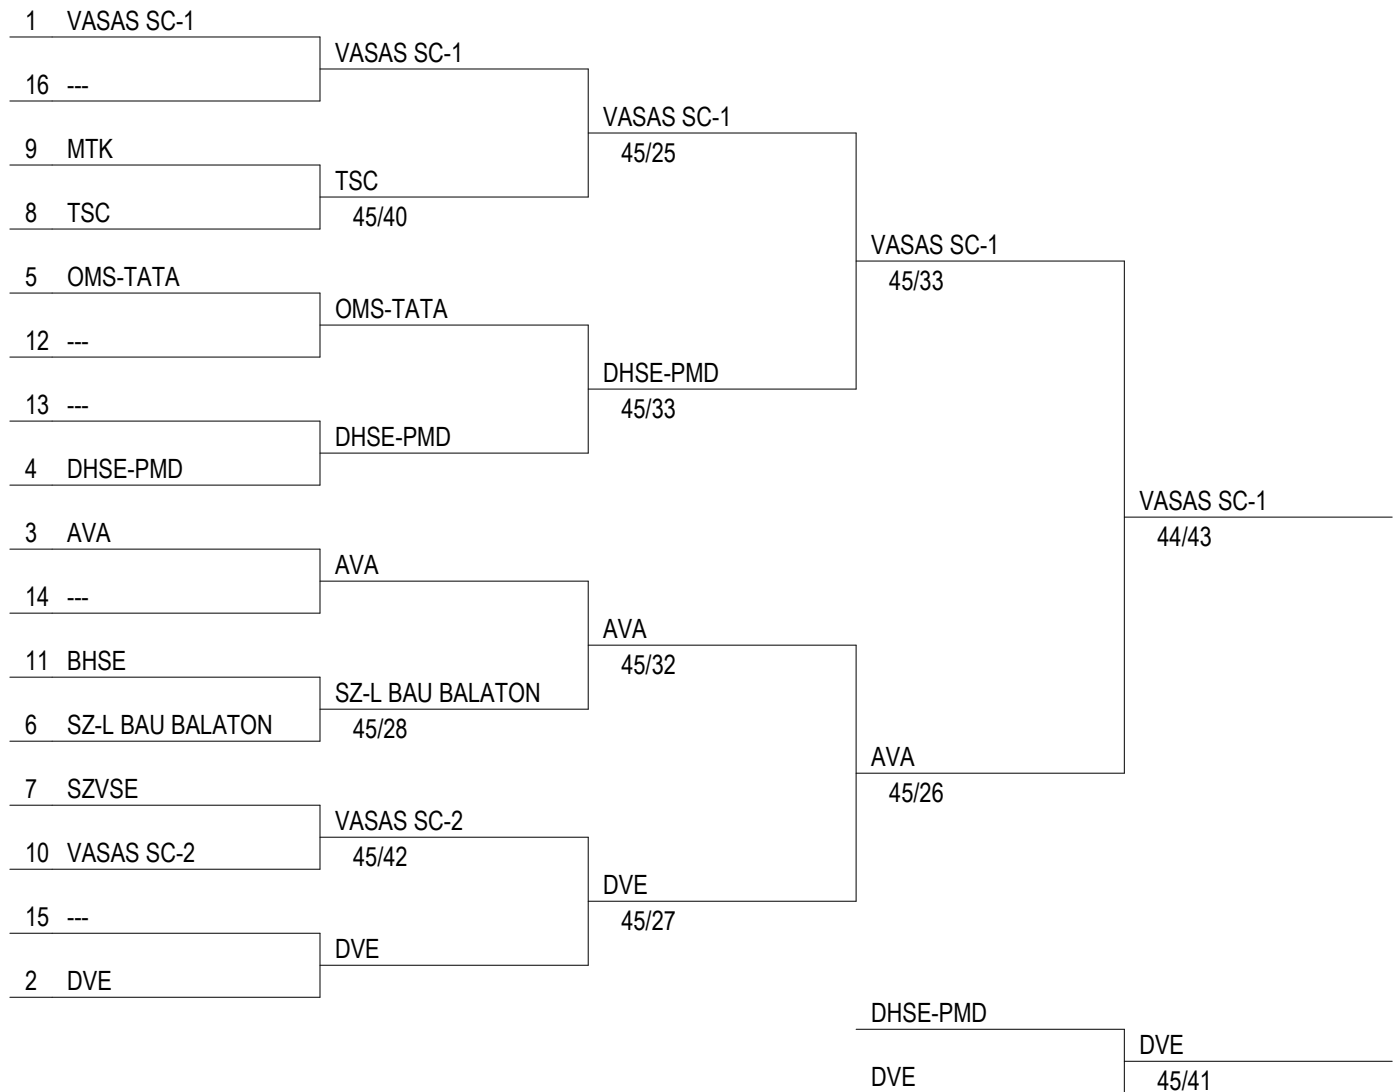

Tableau 5-8 de 4

Olimpici Párbajtőr Grand Prix
Országos Bajnokság
Serdülő Leány Párbajtőr Csapat
Balatonfüred, 2014. június 19. csütörtök

Tableau de 16

Olimpici Párbajtőr Grand Prix
Országos Bajnokság
Serdülő Leány Párbajtőr Csapat
Balatonfüred, 2014. június 19. csütörtök

Tableau 5-8 de 4

1	TSC		
4	OMS-TATA	OMS-TATA 45/39	
3	SZ-L BAU BALATON		VASAS SC-2 45/42
2	VASAS SC-2	VASAS SC-2 45/38	
		TSC	
		SZ-L BAU BALATON	TSC 45/33