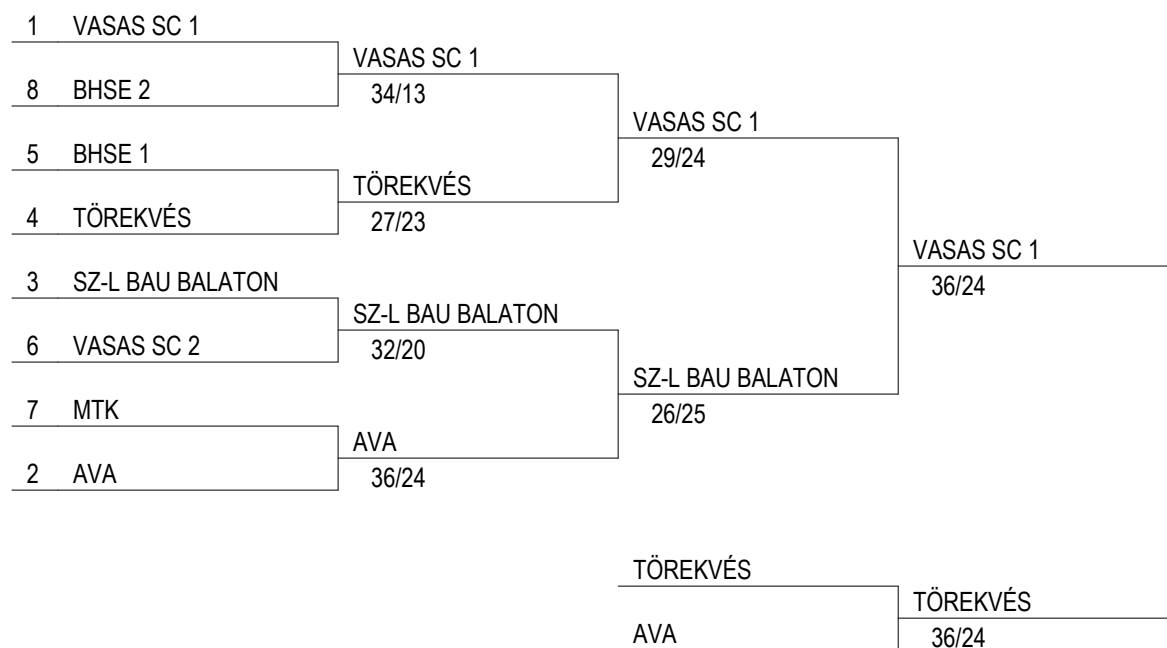

Olimpici Párbajtőr Grand Prix
Országos Bajnokság
Törpici Leány Párbajtőr Csapat
Balatonfüred, 2015. június 17. szerda

Verseny lebonyolítása

Direkt kiesés : 10 csapat

tableau principal

tableau pour la 5e place

match pour la 7e place

match pour la 3e place

Olimpici Párbajtőr Grand Prix
Országos Bajnokság
Törpici Leány Párbajtőr Csapat
Balatonfüred, 2015. június 17. szerda

Tableau de 16

1	VASAS SC 1		
16	---	VASAS SC 1	
9	TSC		VASAS SC 1
8	BHSE 2	BHSE 2 36/13	34/13
5	BHSE 1		
12	---	BHSE 1	
13	---		TÖREKVÉS
4	TÖREKVÉS	TÖREKVÉS	27/23
3	SZ-L BAU BALATON		
14	---	SZ-L BAU BALATON	
11	---		SZ-L BAU BALATON
6	VASAS SC 2	VASAS SC 2	32/20
7	MTK		
10	PTE-PEAC	MTK 36/19	
15	---		AVA
2	AVA	AVA	36/24

Olimpici Párbajtőr Grand Prix
Országos Bajnokság
Törpici Leány Párbajtőr Csapat
Balatonfüred, 2015. június 17. szerda

Negyeddöntő

Törpici Leány Csapat - Olimpici Grand Prix OB - Balatonfüred - 2015'06'17.