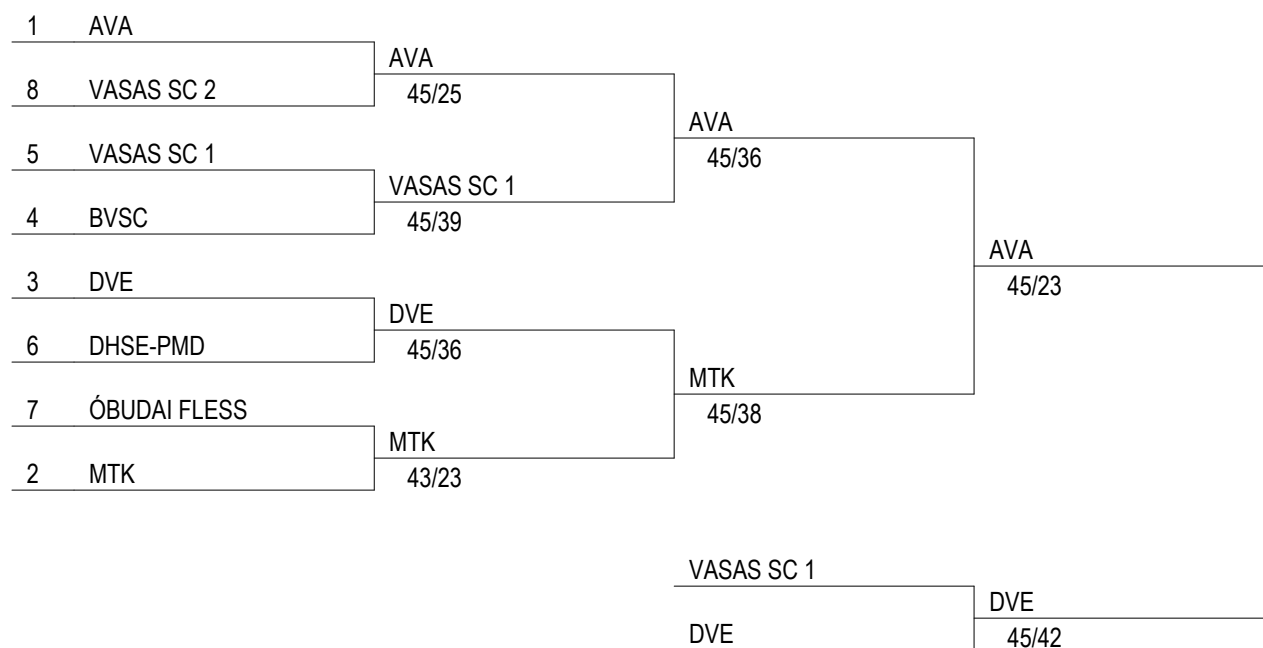

Olimpici Párbajtőr Grand Prix
Országos Bajnokság
Serdülő Leány Párbajtőr Csapat
Balatonfüred, 2015. június 18. csütörtök

Verseny lebonyolítása

Direkt kiesés : 12 csapat

tableau principal

tableau pour la 5e place

match pour la 7e place

match pour la 3e place

Olimpici Párbajtőr Grand Prix
Országos Bajnokság
Serdülő Leány Párbajtőr Csapat
Balatonfüred, 2015. június 18. csütörtök

Tableau de 16

1	AVA		
16	---	AVA	
9	ÉRDI VSC 1		AVA
8	VASAS SC 2	VASAS SC 2 45/39	45/25
5	VASAS SC 1		
12	ÉRDI VSC 2	VASAS SC 1 45/19	
13	---		VASAS SC 1
4	BVSC	BVSC	45/39
3	DVE		
14	---	DVE	
11	PTE-PEAC		DVE
6	DHSE-PMD	DHSE-PMD 45/24	45/36
7	SZOLNOK		
10	ÓBUDAI FLESS	ÓBUDAI FLESS 45/42	
15	---		MTK
2	MTK	MTK	43/23

Olimpici Párbajtőr Grand Prix
Országos Bajnokság
Serdülő Leány Párbajtőr Csapat
Balatonfüred, 2015. június 18. csütörtök

Negyeddöntő

Olimpici Párbajtőr Grand Prix
Országos Bajnokság
Serdülő Leány Párbajtőr Csapat
Balatonfüred, 2015. június 18. csütörtök